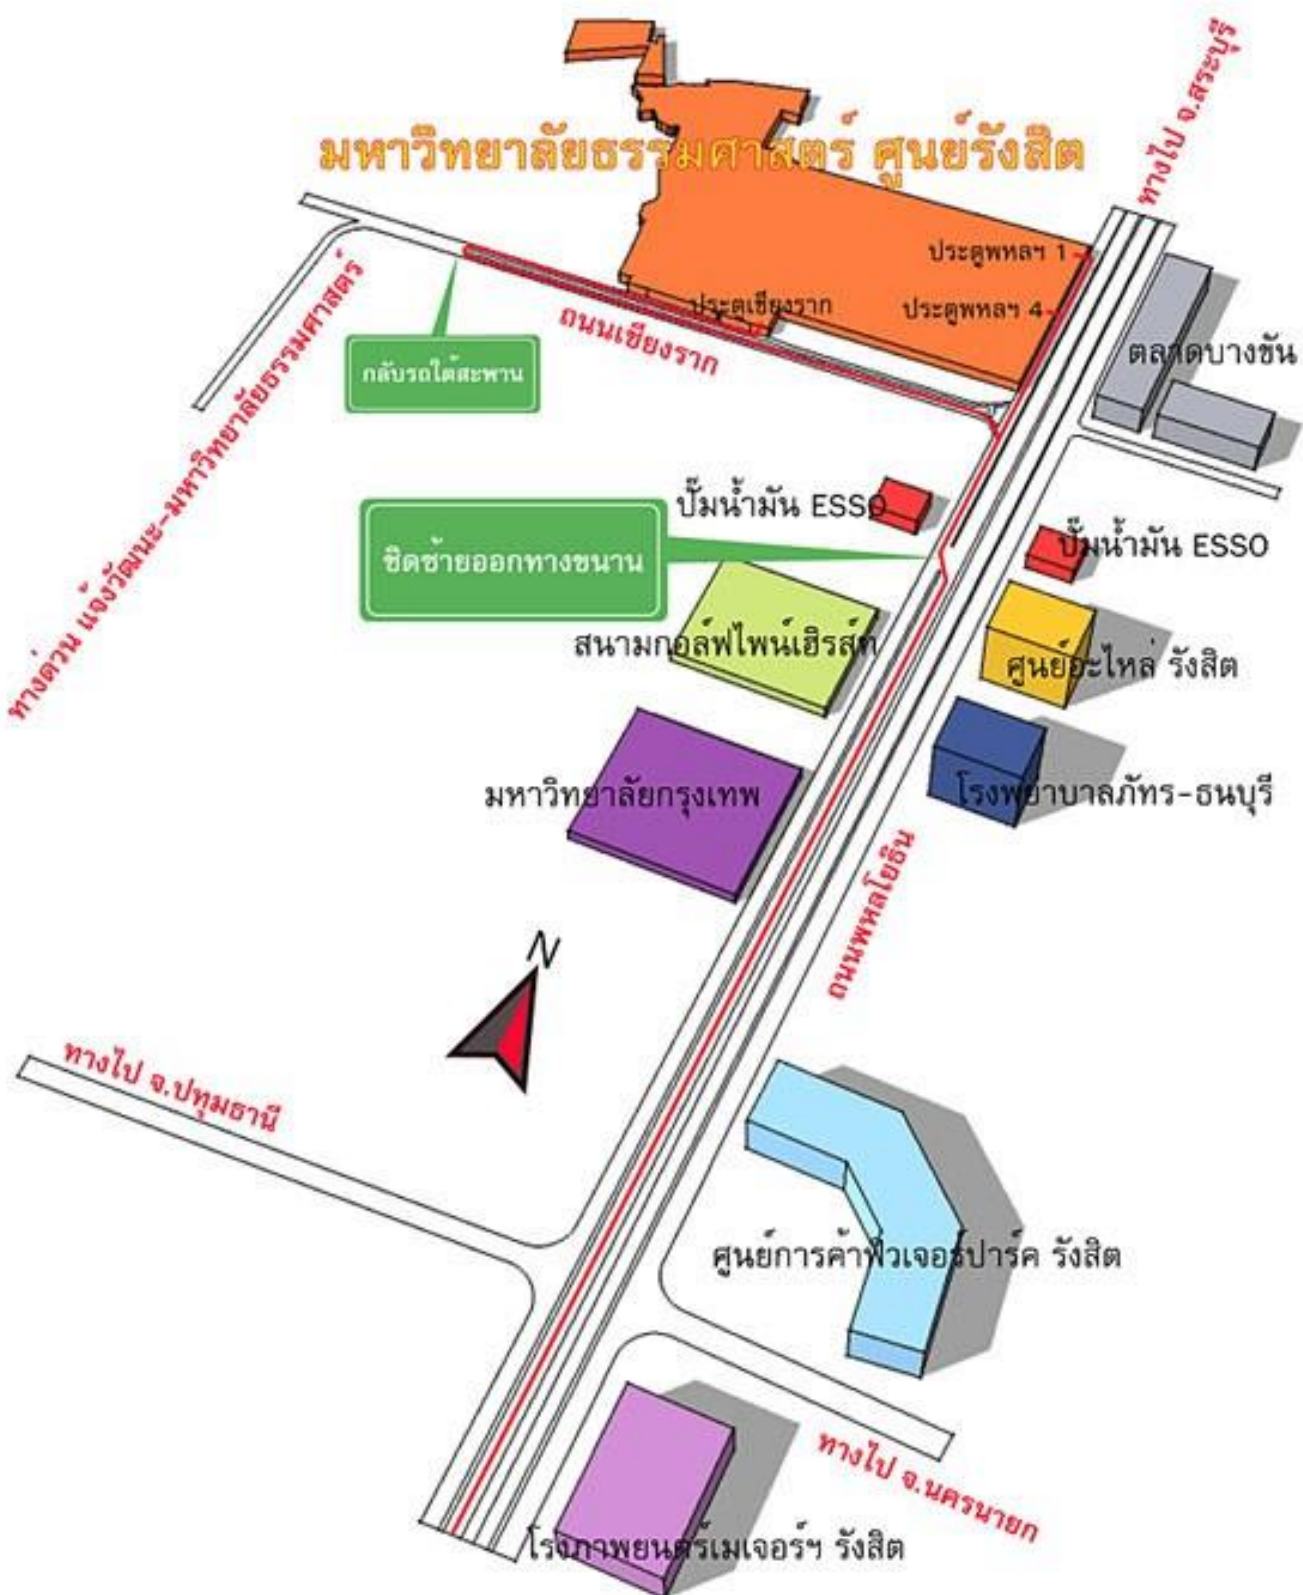

มหาวิทยาลัยธรรมศาสตร์ ศูนย์รังสิต

แผนที่สนามสอบมหาวิทยาลัยธรรมศาสตร์ ศูนย์รังสิต

แผนที่สนามสอบมหาวิทยาลัยธรรมศาสตร์ ศูนย์รังสิต

สำนักงานพัฒนาวิทยาศาสตร์และเทคโนโลยีแห่งชาติ (สวทช.)

สถาบันเทคโนโลยีแห่งเอเชีย (AIT)

ประตูปหาลัยอื่น 1

BUS

หอพักเอเชียนเกมส์

SW.ธรรมศาสตร์ฯ

DLUXX

หอสมุดป๋วยฯ

SC 2

SC 3

ลุคยานการเรียนรู้วัย 100 ปี

อาคารศูนย์ประชุมธรรมศาสตร์ รังสิต

ประตูปหาลัยอื่น 4

สนามฟุตบอล มหาวิทยาลัยธรรมศาสตร์ รังสิต Thammasat Stadium

สนามกีฬาทางน้ำ Aqurtic

อาคารเรียนรวมสังคมศาสตร์ (SC 1)

อาคารศูนย์วิจัยขั้นสูง

ท่ารถตู้

ไปทางพิเศษอุดรรัถยา ทางด่วนสายบางปะอิน-ปากเกร็ด

ประตูปหาลัยอื่น 1

ประตูปหาลัยอื่น 2

อาคาร GYMNASIUM 4 - 5 - 6

ถนนเชียงราก

ไปถนนกาญจนาภิเษก (ด้านตะวันออก) ทางหลวงพิเศษหมายเลข 9